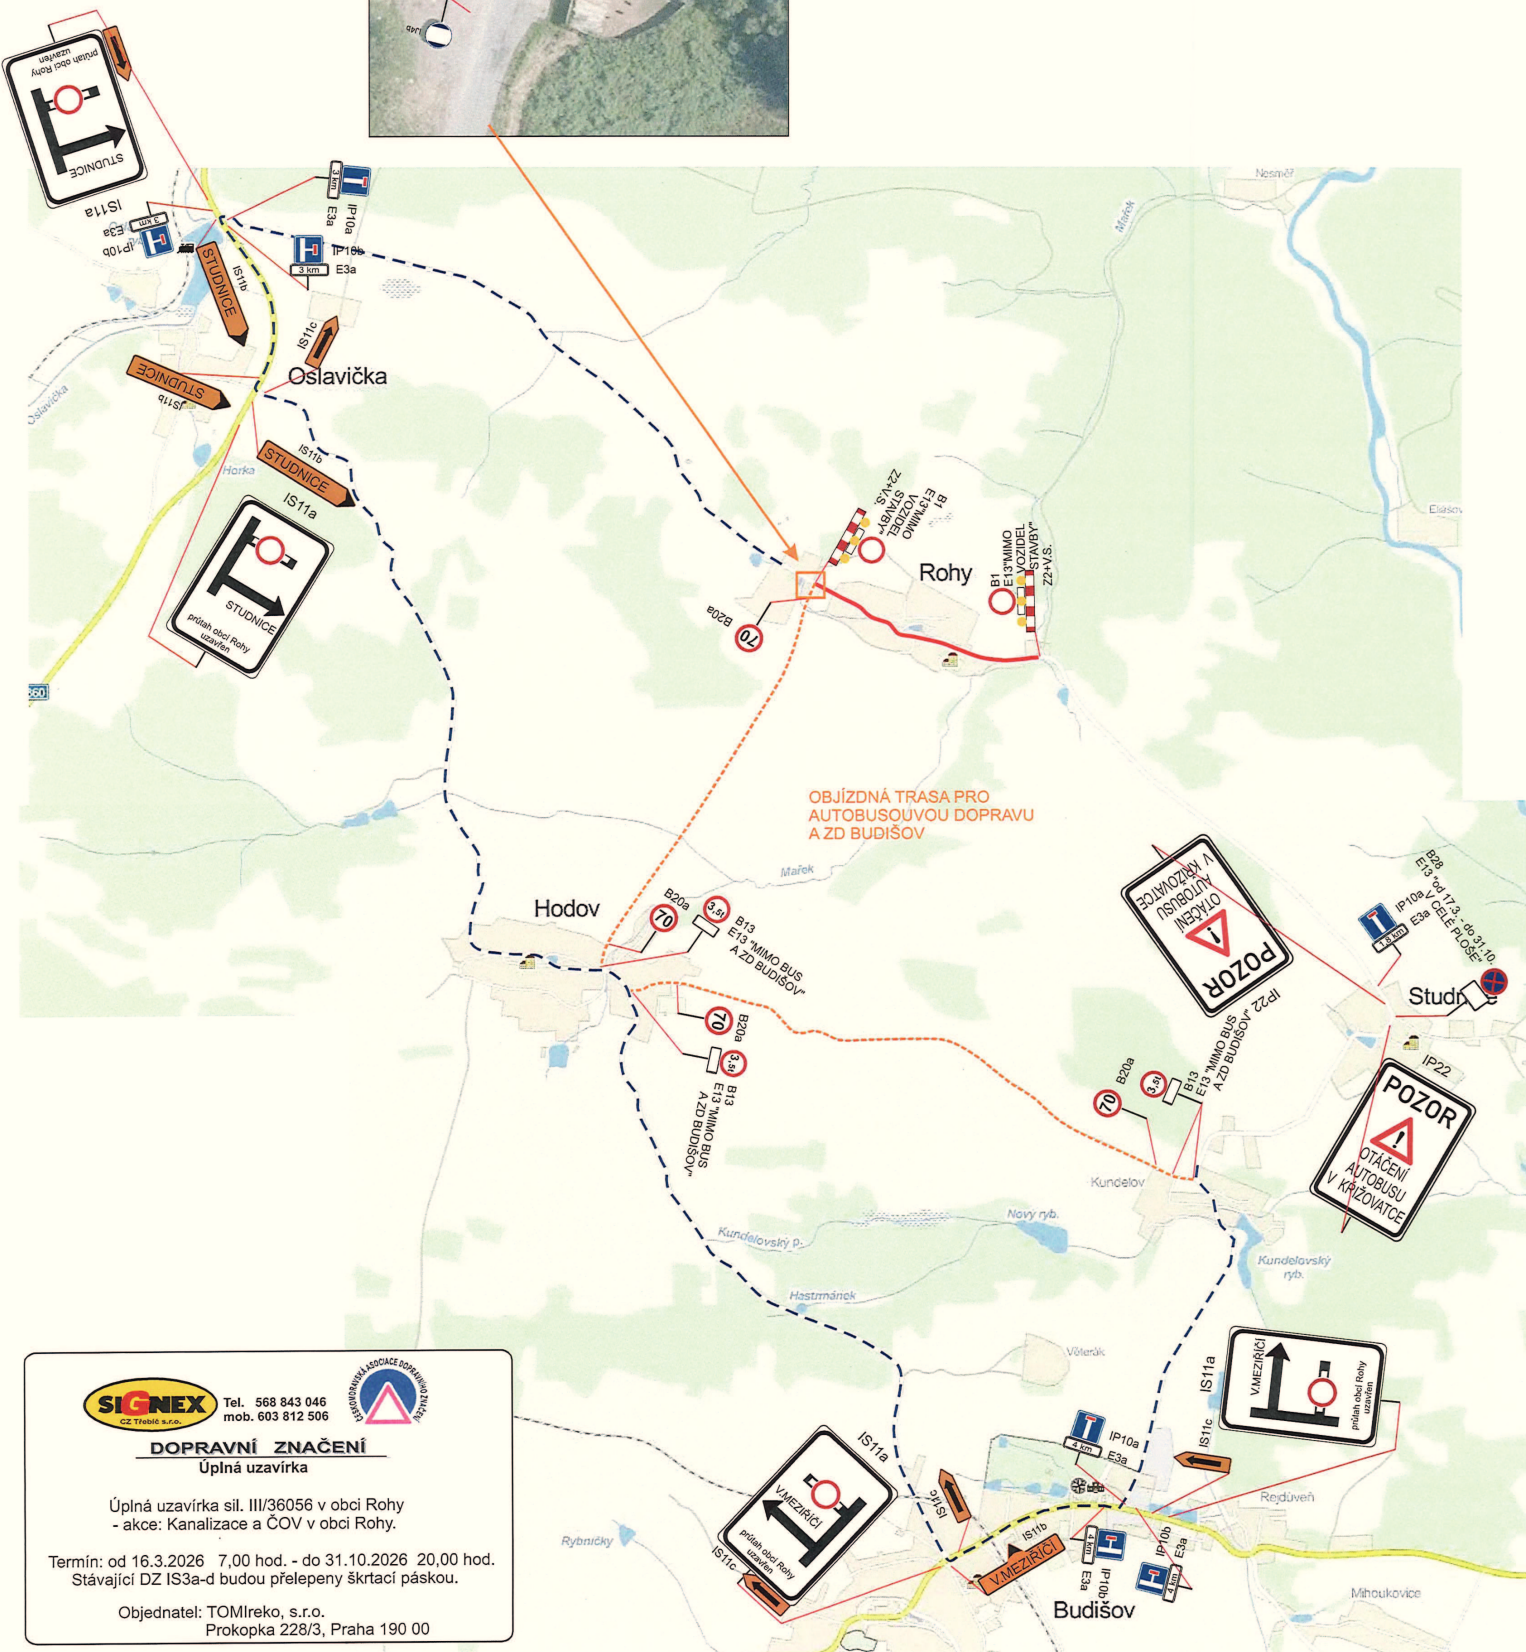

Autobusová zastávka „Rohy“ a „Rohy, domky“ bude přemístěna na dočasně zbudovanou zastávku u č.p. 59 v obci Rohy.

KRPJ-5545/ČJ-2026-167006
 POLICIE ČESKÉ REPUBLIKY
 KRAJSKÉ ŘEDITELSTVÍ POLICIE
 KRAJE VYSOČINA
 DOPRAVNÍ INSPEKTORÁT TŘEBÍČ
 674 40 TŘEBÍČ, BRÁFOVA 11

Handwritten signature or initials.

OBJÍZDNÁ TRASA PRO AUTOBUSOVOU DOPRAVU A ZD BUDIŠOV

SIGNEX Tel. 568 843 046
 CZ Třebíč s.r.o. mob. 603 812 506

DOPRAVNÍ ZNAČENÍ
 Úplná uzavírka

Úplná uzavírka sil. III/36056 v obci Rohy
 - akce: Kanalizace a ČOV v obci Rohy.

Termín: od 16.3.2026 7,00 hod. - do 31.10.2026 20,00 hod.
 Stávající DZ IS3a-d budou přelepeny skrtací páskou.

Objednatel: TOMIreko, s.r.o.
 Prokopka 228/3, Praha 190 00