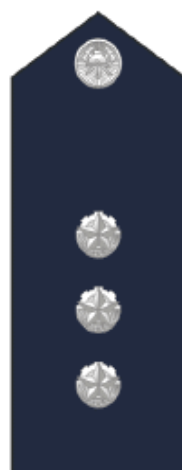

člen výkonného
výboru SH-ČMS

předseda krajské
řídící rady SH-
ČMS

ředitel kanceláře
SH-ČMS

náměstek starosty
SH-ČMS
a předseda ÚKRR

starosta SH-
ČMS

Zásahová jednotka SDH obce

hasič JSDH

starší hasič JSDH