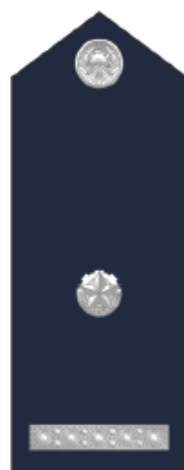

velitel družstva JSDH