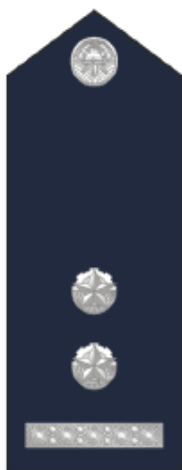

velitel družstva JSDH
zástupce velitele jednotky JSDH