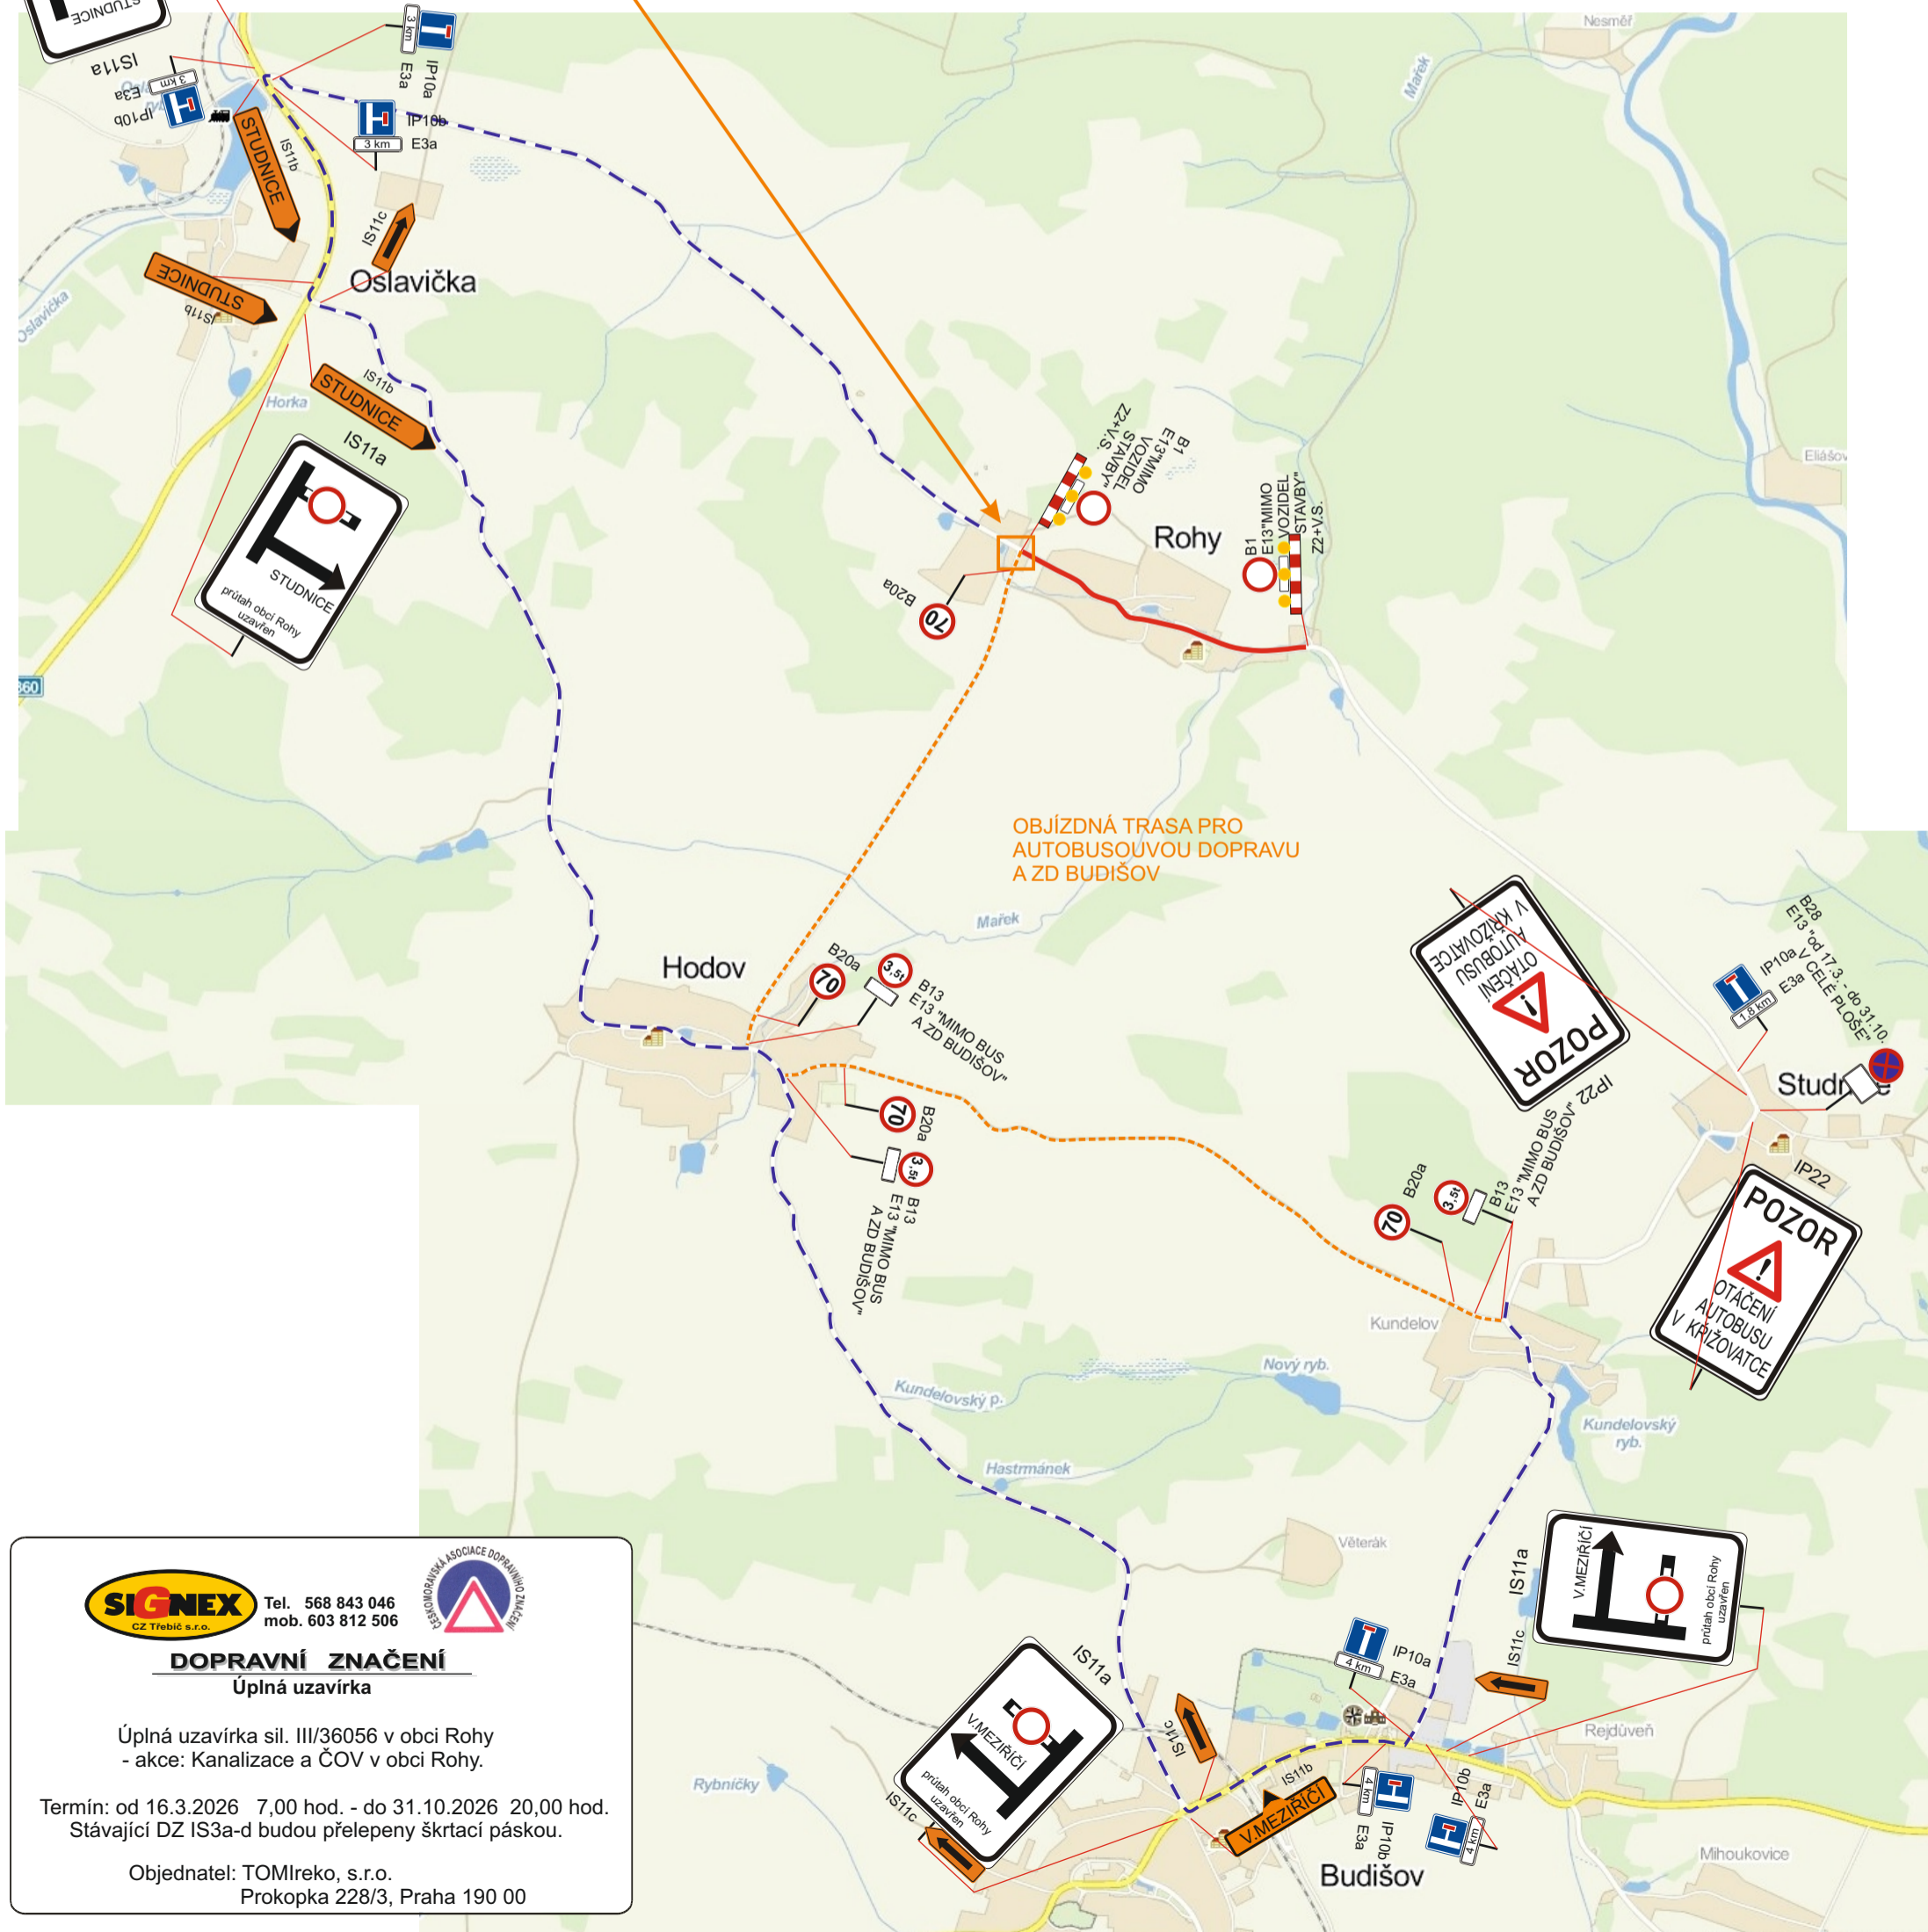

Autobusová zastávka „Rohy” a „Rohy, domky” bude přemístěna na dočasně zbudovanou zastávku u č.p. 59 v obci Rohy.

Tel. 568 843 046  
mob. 603 812 506

**DOPRAVNÍ ZNAČENÍ**  
Úplná uzavírka

Úplná uzavírka sil. III/36056 v obci Rohy  
- akce: Kanalizace a ČOV v obci Rohy.

Termín: od 16.3.2026 7,00 hod. - do 31.10.2026 20,00 hod.  
Stávající DZ IS3a-d budou přelepeny škrtačí páskou.

Objednatel: TOMreko, s.r.o.  
Prokopka 228/3, Praha 190 00